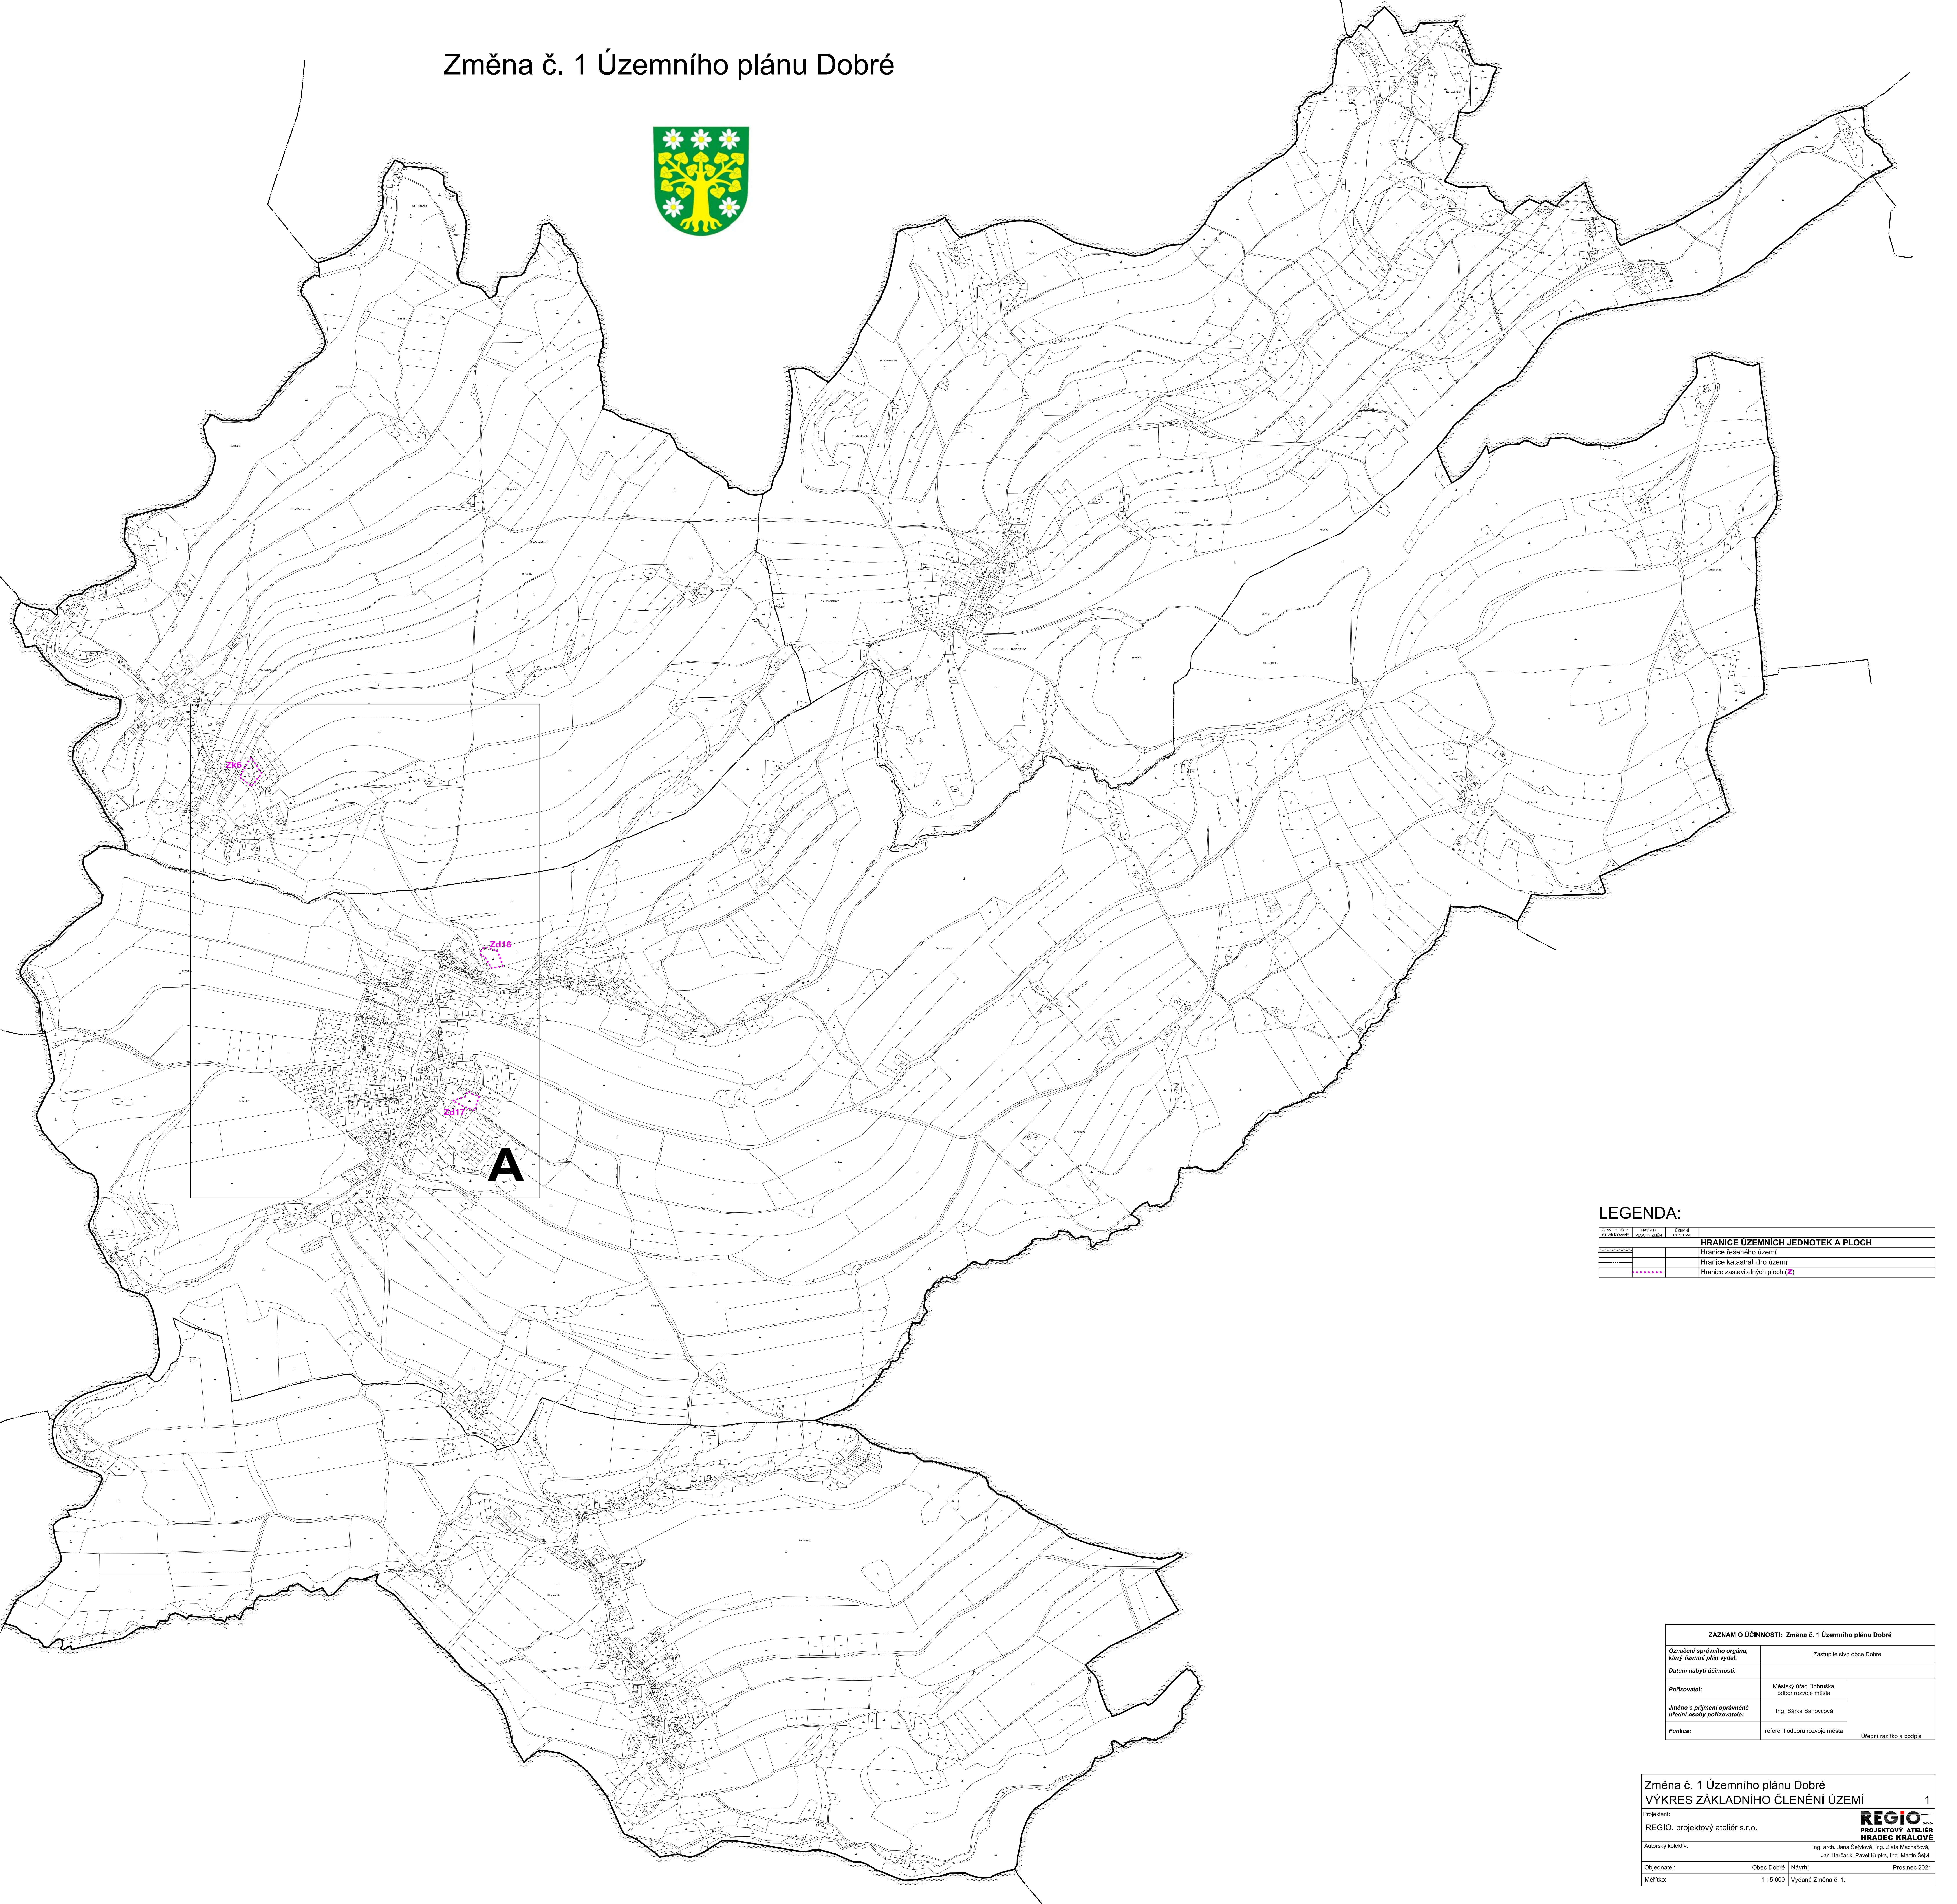

Změna č. 1 Územního plánu Dobré

LEGENDA:

Středisková územní zóna	územní zóna	územní zóna	územní zóna
HŘANICE ÚZEMNÍCH JEDNOTEK A PLOCH			
Hranice řešeného území			
Hranice katastrálního území			
Hranice zastavěných ploch (Z)			

ZÁZNAM O ÚČINNOSTI: Změna č. 1 Územního plánu Dobré	
Označení správního orgánu, který územní plán vydal:	Zastupitelstvo obce Dobré
Datum nabylí účinnosti:	
Podzavatel:	Městský úřad Dobruška, odbor rozvoje města
Jméno a příjmení odpovědné úřední osoby pořizovatele:	Ing. Šárka Šarovcová
Funkce:	referent odboru rozvoje města

Změna č. 1 Územního plánu Dobré		1
VÝKRES ZÁKLADNÍHO ČLENĚNÍ ÚZEMÍ		
Projektant:	REGIO	
REGIO, projektový ateliér s.r.o.	PROJEKTOVÝ ATELIÉR HRADEC KRÁLOVÉ	
Autorský kolektiv:	Ing. arch. Jana Štěpánková, Ing. Jiřina Křiváňová, Jan Hanžárik, Pavel Kupka, Ing. Martin Šejdl	
Objednatel:	Obec Dobré	Návrh: Prosinec 2021
Měřítko:	1 : 5 000	Vydání Změna č. 1: