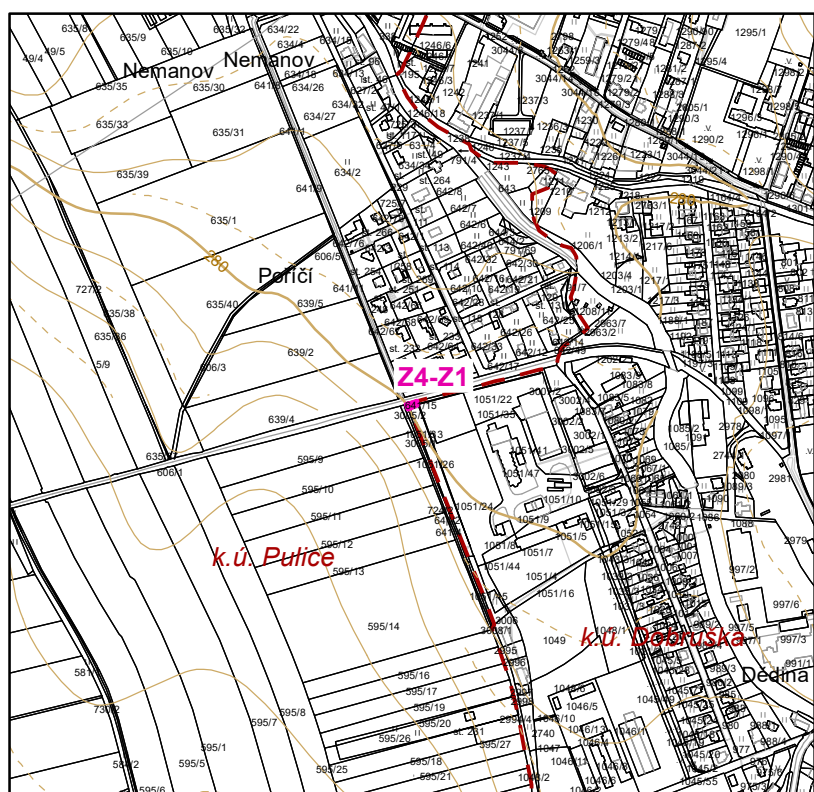

Změna č. 4 Územního plánu Dobruška

VÝKRES ZÁKLADNÍHO ČLENĚNÍ ÚZEMÍ - VÝŘEZ

SPRÁVNÍ ÚZEMÍ MĚSTA DOBRUŠKA

- k.ú. Běstviny
- k.ú. Dobruška
- k.ú. Domašín u Dobrušky
- k.ú. Křovice
- k.ú. Mělčany u Dobrušky
- k.ú. Pulice
- k.ú. Spáleníště

PRVKY ZÁKLADNÍHO ČLENĚNÍ ÚZEMÍ

stabiliz. plochy	plochy změn	územní rezervy	
---			KATASTRÁLNÍ HRANICE
	Z		ZASTAVITELNÉ PLOCHY
			HRANICE FUNKČNÍCH PLOCH

POZNÁMKA:

Z4 - OZNAČENÍ PLOCH ZMĚNY č. 4
JEVY MAPOVÉHO PODKLADU
NEJSOU V LEGENDĚ VYSVĚTLOVÁNY.

1:10 000