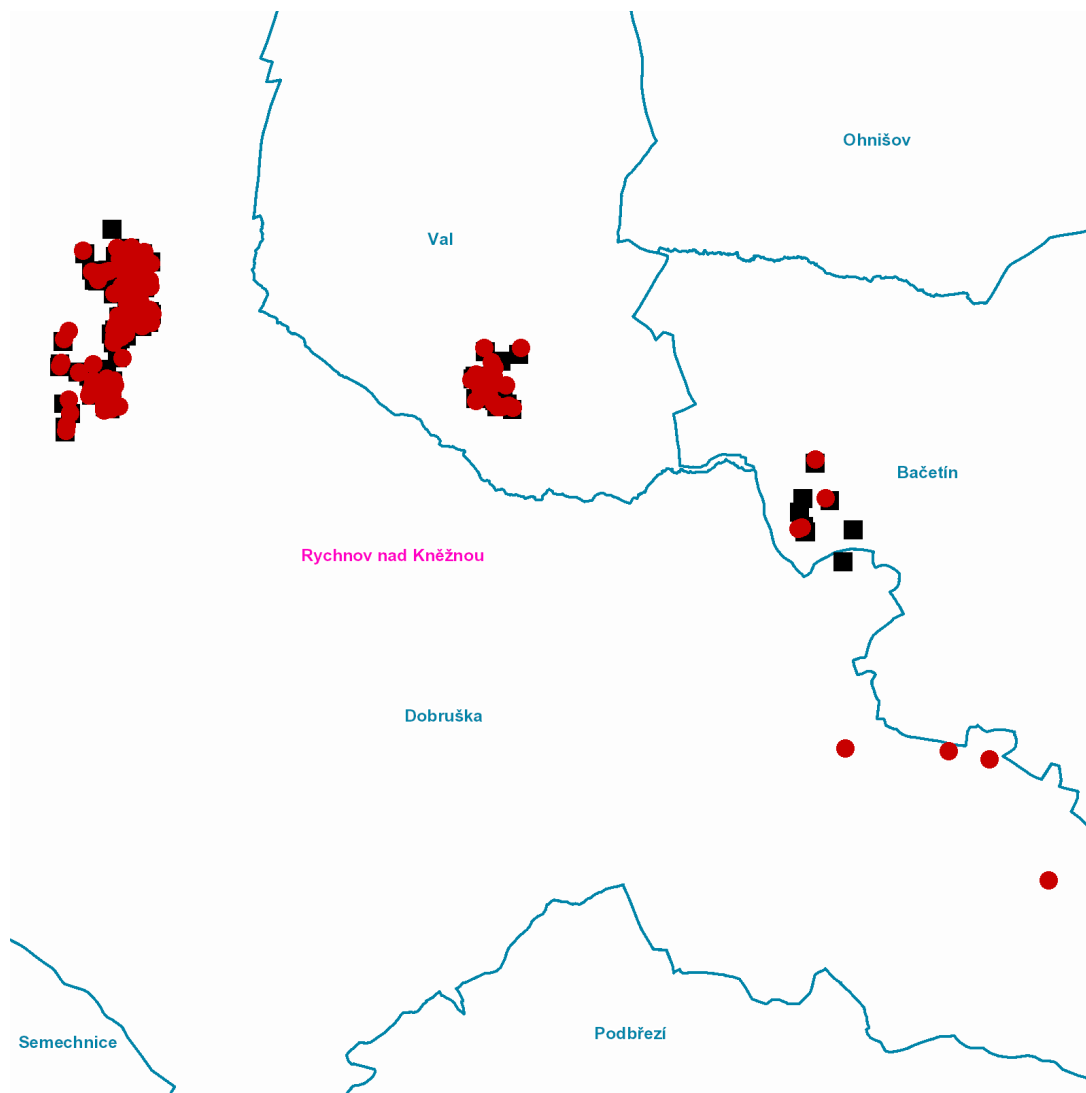

dne **12. 5. 2022** od **7:30** do **17:30** hodin

Plánovaná odstávka zahrnuje tyto lokality:**Bačetín** (okres Rychnov nad Kněžnou)

č. p. 37, 66, 69, 122

Dobruška (okres Rychnov nad Kněžnou)

část obce **Dobruška**

část obce **Spáleníště**

č. p. 1, 2, 15, 70

kat. území **Dobruška** (kód **627496**): **parcelní č.** 1608/14, 1614/2, 1694/2

Val (okres Rychnov nad Kněžnou)

část obce **Provoz**

č. p. 1, 2, 4, 5, 7-12, 14-22, 31, 36

dne 12. 5. 2022 od 7:30 do 17:30 hodin**Orientační mapový podklad odstávkou dotčených lokalit****VYSVĚTLIVKY**

- – adresy dotčené odstávkou elektřiny
- – místa připojení k elektrické síti dotčená odstávkou

INFORMACE ZASLÁNA

IDDS: 4k6apeb (OBEC BAČETÍN)

IDDS: mgjbetz (Město Dobruška)

IDDS: y3aapqq (OBEC VAL)